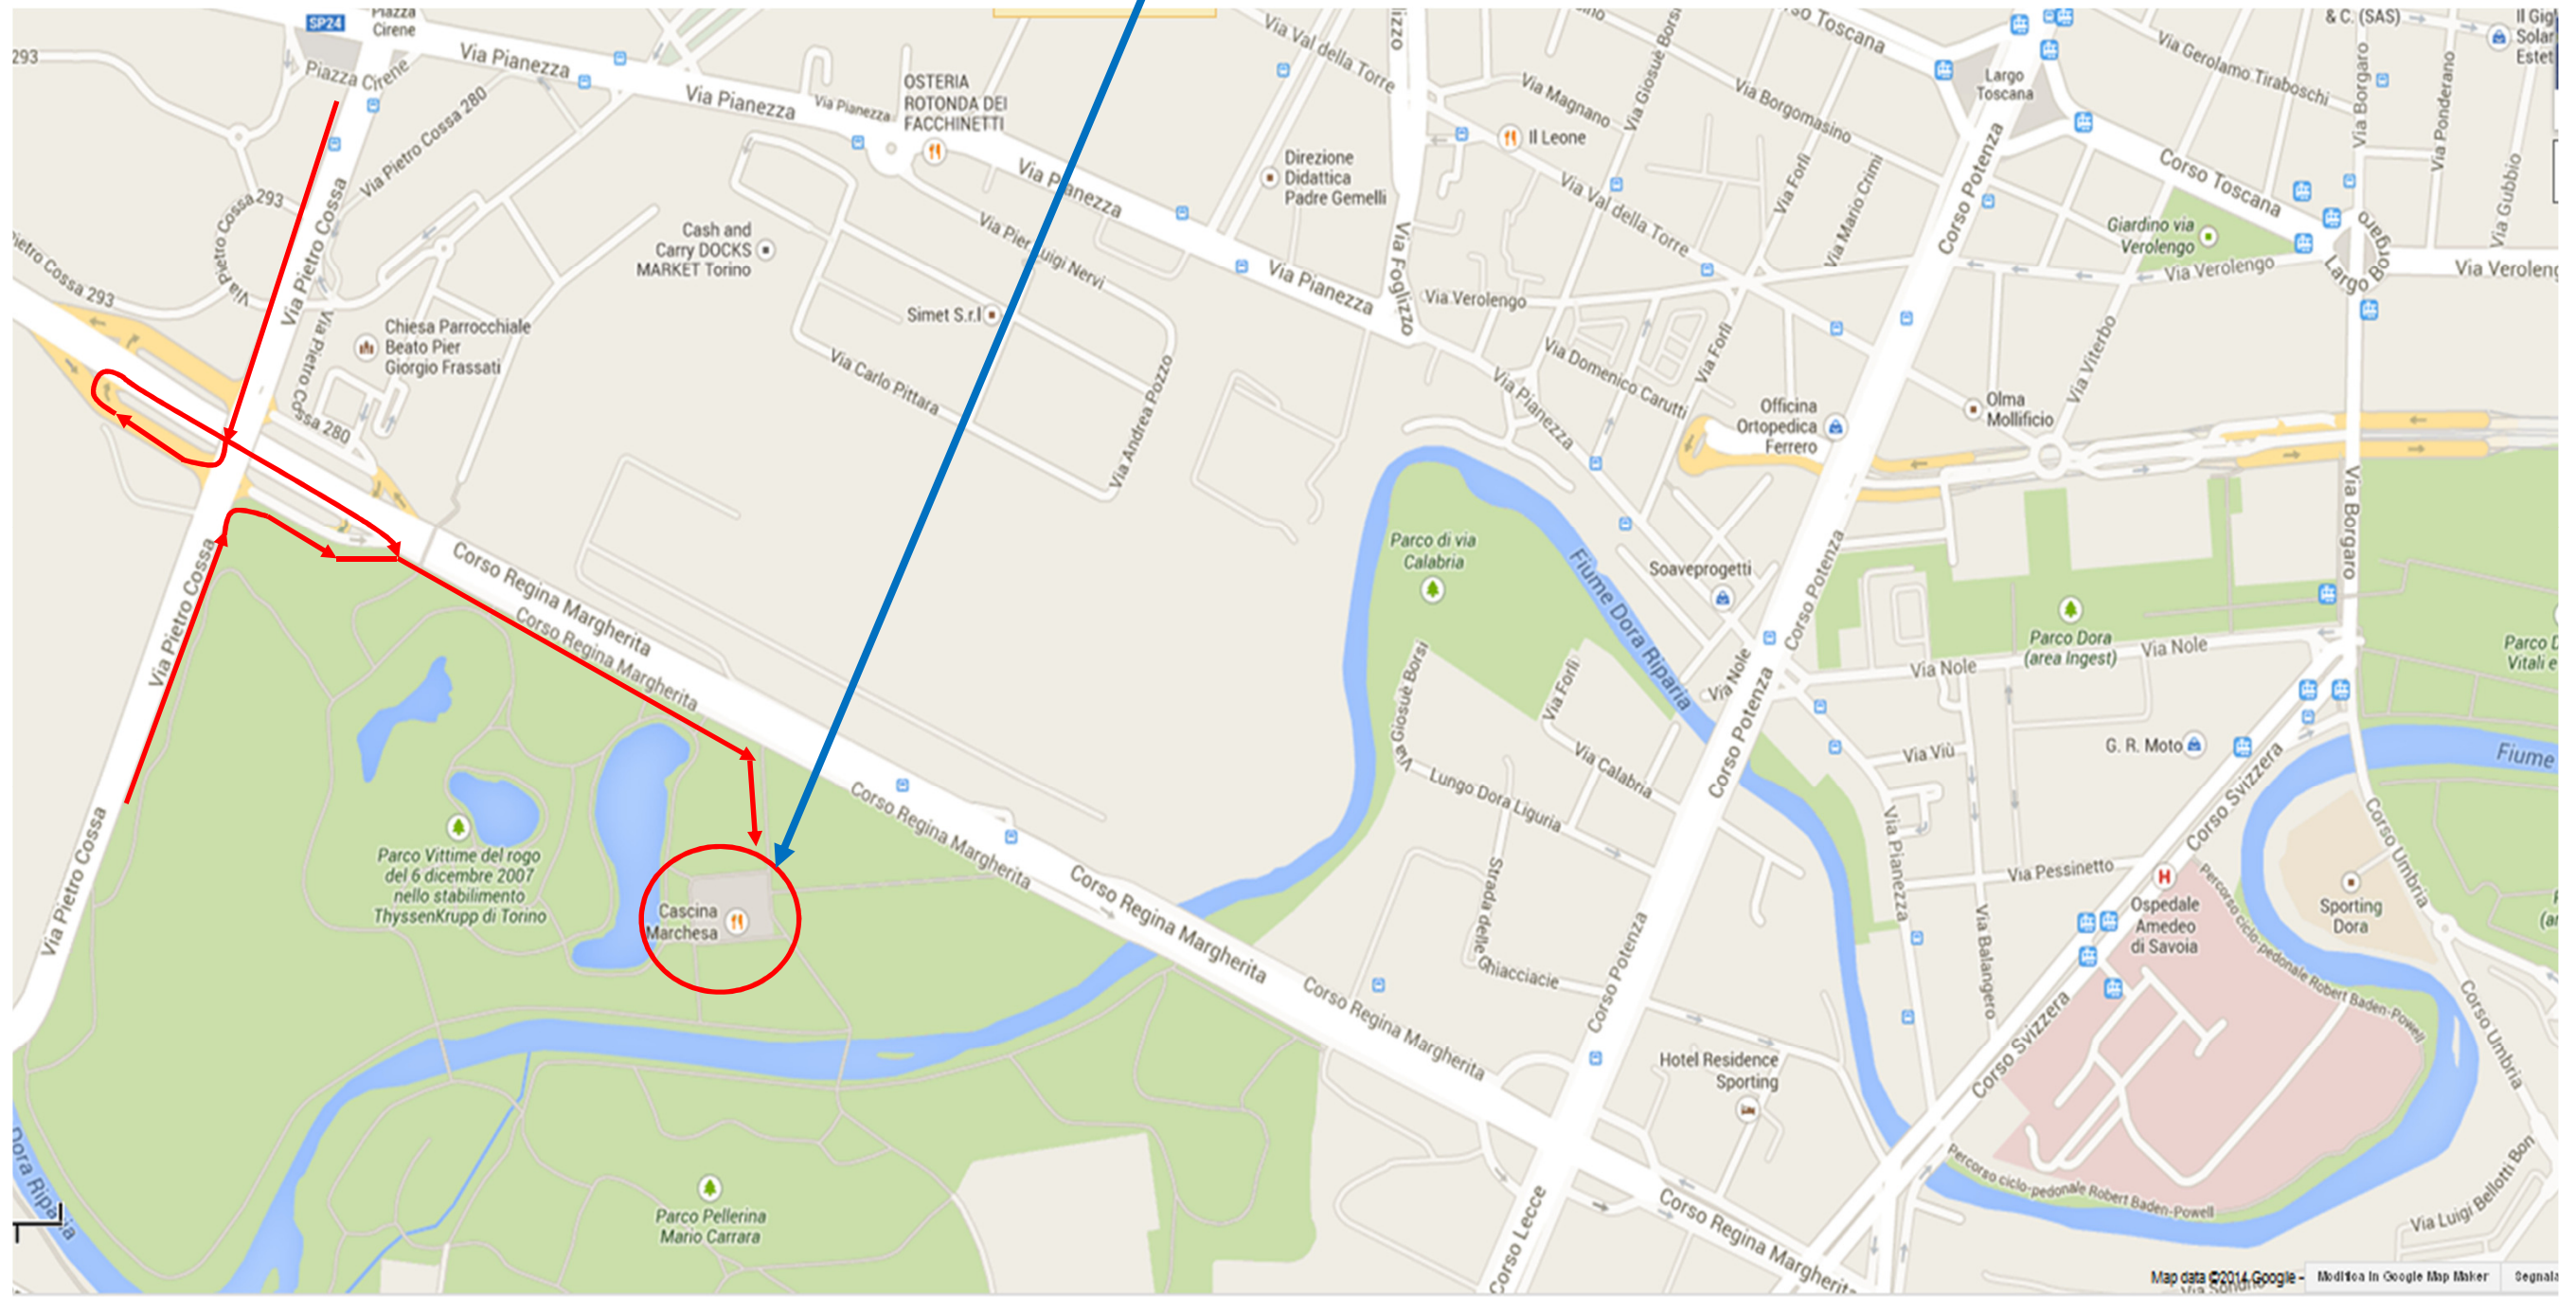

Cascina Marchesa - Restaurant & Suites
Corso Regina Margherita 371/10
10151 TORINO

Per giungere agevolmente al ristorante si consiglia di percorrere Via Pietro Cossa, imboccare Corso Regina Margherita direzione Torino ed immettersi immediatamente nel controviale. →

Il ristorante è dotato di parcheggio interno riservato.